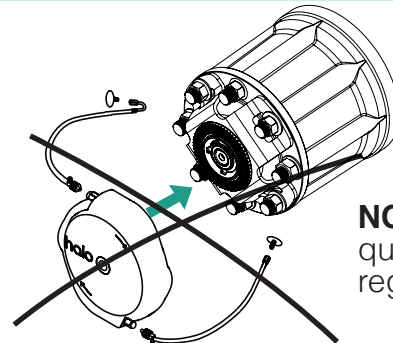

HERRAMIENTAS

Pinza de Extension

Llave de 5/8"

Matraca

Dado profundo de  
5/8"

¿Necesita  
ayuda?

844- RUN-HALO

1. DESCONECTE LAS MANGUERAS

2. QUITE EL HALO

**NO** retire el soporte

**NO** reinstale hasta  
que el vehiculo  
regrese a la tienda.