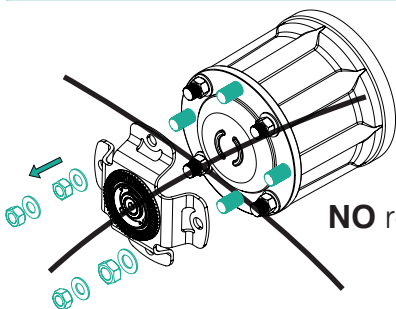

HERRAMIENTAS

Pinza de Extension

Llave de 5/8"

Matraca

Dado profundo de  
5/8"

¿Necesita  
ayuda?

844- RUN-HALO

1. DESCONECTE LAS MANGUERAS

2. QUITE EL HALO

**NO** retire el soporte

**NO** reinstale hasta  
que el vehiculo  
regrese a la tienda.