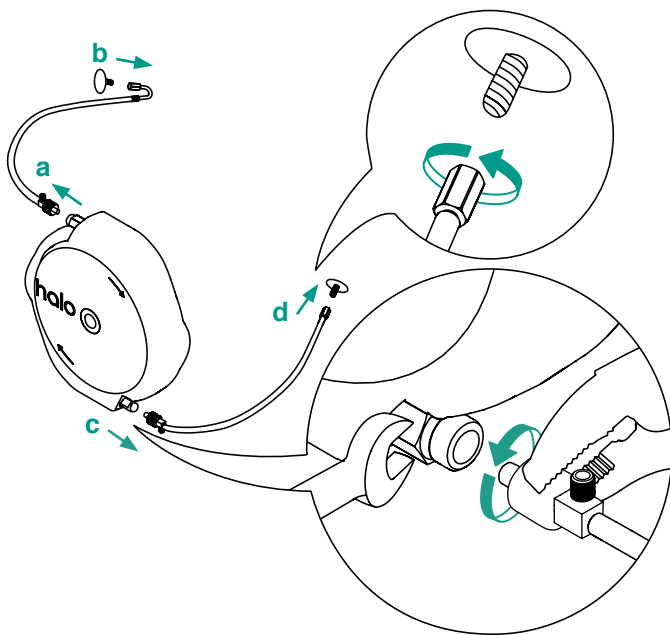

HERRAMIENTAS

Pinza de Extension

Llave de 5/8"

Matraca

Dado profundo de  
5/8"

¿Necesita  
ayuda?

844- RUN-HALO

1. DESCONECTE LAS MANGUERAS

2. QUITE EL HALO

**NO** retire el soporte

**NO** reinstale hasta  
que el vehiculo  
regrese a la tienda.